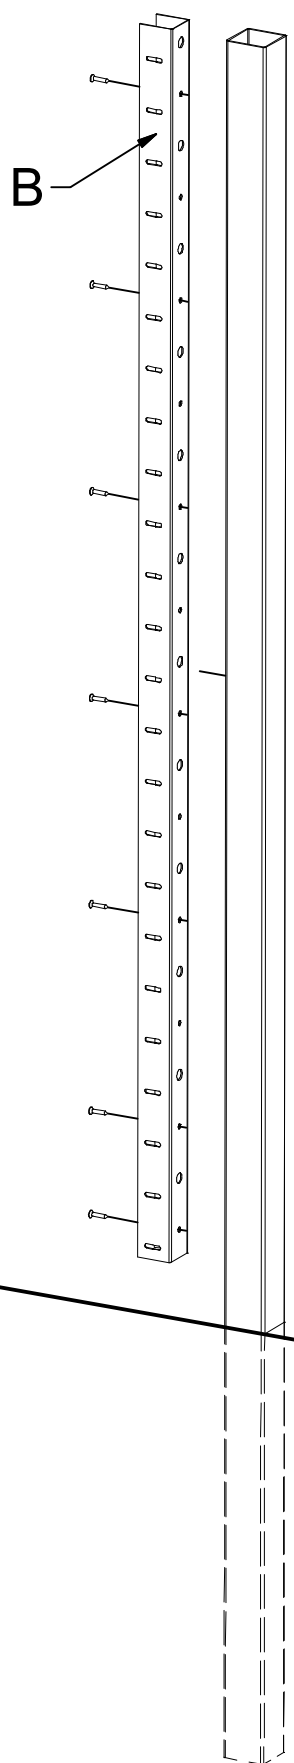

2

SAMOVRTNÝ ŠROUB
TEX 4,2 x 22

3

POHLED Z ULICE
street view

POHLED Z ULICE
street view

5

POHLED Z ULICE
street view

6

POHLED ZE VNITŘ
inside view

7

DETAIL C

NÁHRADNÍ
PŘÍSLUŠENSTVÍ

SAMOVRTNÝ ŠROUB
TEX 4,2 x 22

**MOŽNO POUŽÍT I NÝT
PŘI POUŽITÍ
NÝTU NUTNO
VYVRTAT OTVORY
DO KRYCÍ LIŠTY
A SLOUPKU

SAMOVRTNÝ ŠROUB
TEX 4,2 x 22

F1,F2

F1,F2

DETAIL C

TEX 4,2 x 22
**NEBO NÝT

F1
F2

F1
F2

TEX 4,2 x 22
**NEBO NÝT

TEX
4,2 x 22
**NEBO
NÝT

TEX 4,2 x 22
**NEBO NÝT

TEX 4,2 x 22
**NEBO NÝT

TEX 4,2 x 22
**NEBO NÝT

TEX 4,2 x 22
**NEBO NÝT

TEX 4,2 x 22
**NEBO NÝT

TEX 4,2 x 22
**NEBO NÝT

POHLED ZE VNITŘ inside view