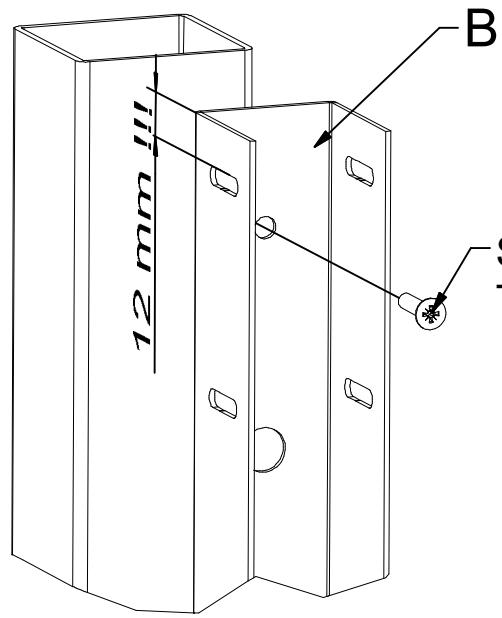

2

SAMOVRTNÝ ŠROUB
TEX 4,2 x 22

3

POHLED Z ULICE
street view

POHLED Z ULICE
street view

5

POHLED Z ULICE
street view

6

POHLED ZE VNITŘ
inside view

7

DETAIL C

NÁHRADNÍ
PŘÍSLUŠENSTVÍ

SAMOVRTNÝ ŠROUB
TEX 4,2 x 22

**MOŽNO POUŽÍT I NÝT
PŘI POUŽITÍ
NÝTU NUTNO
VYVRTAT OTVORY
DO KRYCÍ LIŠTY
A SLOUPKU

SAMOVRTNÝ ŠROUB
TEX 4,2 x 22

F1,F2