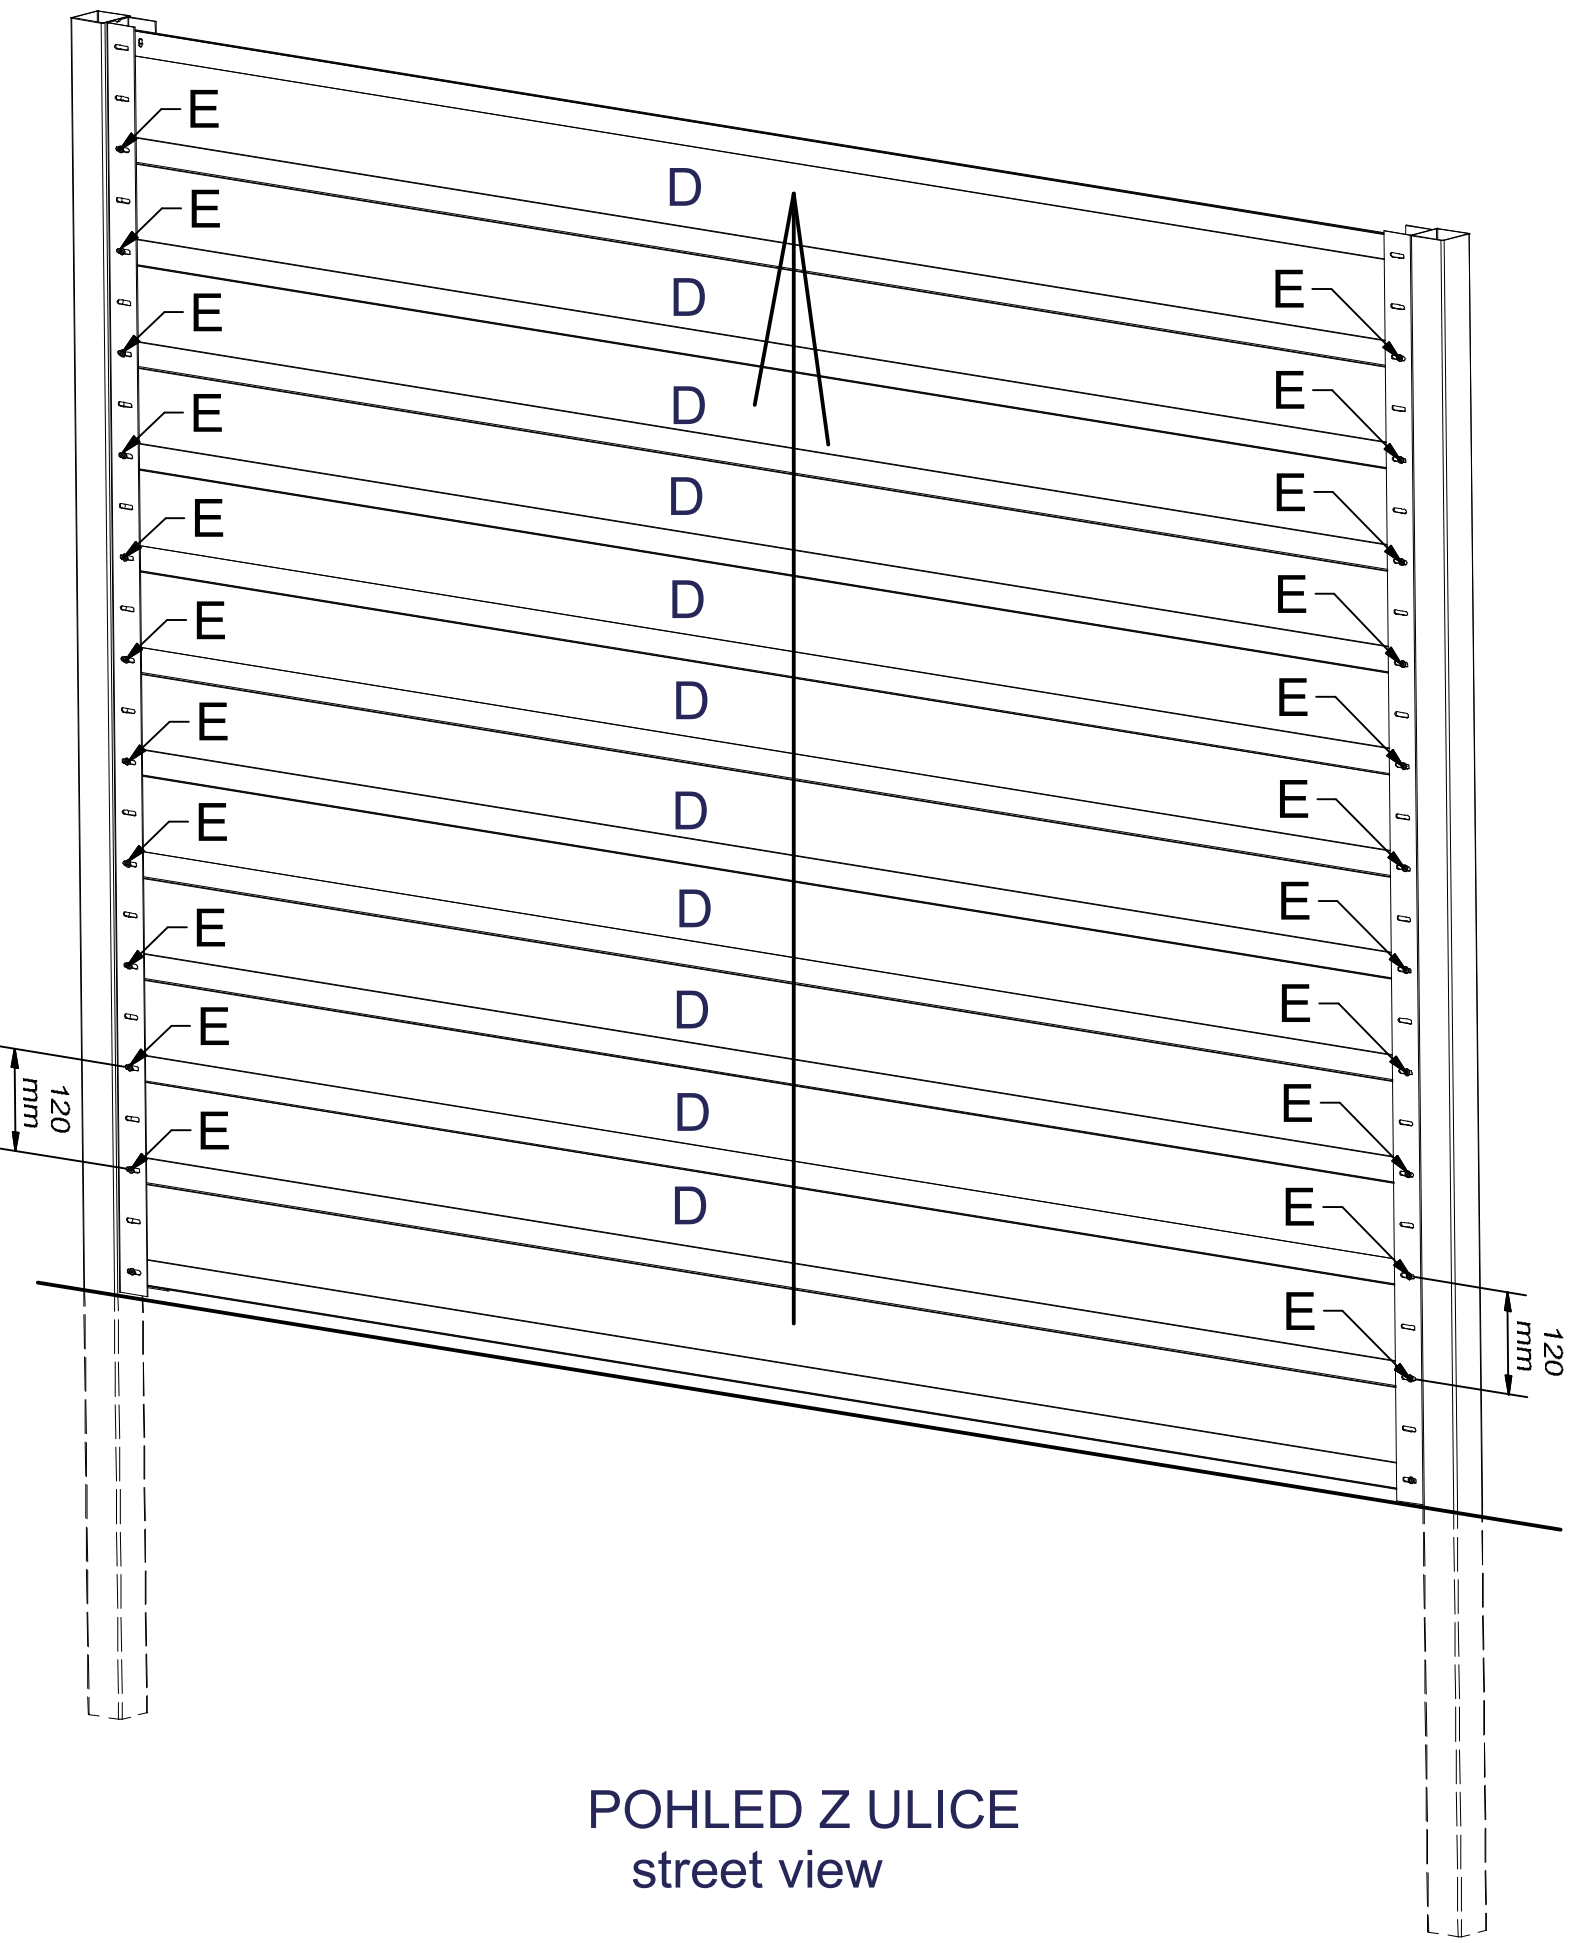

2

SAMOVRTNÝ ŠROUB
TEX 4,2 x 22

3

POHLED Z ULICE
street view

POHLED Z ULICE
street view

5

POHLED Z ULICE
street view

6

POHLED ZE VNITŘ
inside view

7

DETAIL C

NÁHRADNÍ
PŘÍSLUŠENSTVÍ

SAMOVRTNÝ ŠROUB
TEX 4,2 x 22

**MOŽNO POUŽÍT I NÝT
PŘI POUŽITÍ
NÝTU NUTNO
VYVRTAT OTVORY
DO KRYCÍ LIŠTY
A SLOUPKU

SAMOVRTNÝ ŠROUB
TEX 4,2 x 22

F1,F2

F1,F2

DETAIL C

TEX 4,2 x 22
**NEBO NÝT

F1
F2

F1
F2

TEX 4,2 x 22
**NEBO NÝT

TEX
4,2 x 22
**NEBO
NÝT

TEX 4,2 x 22
**NEBO NÝT

TEX 4,2 x 22
**NEBO NÝT

TEX 4,2 x 22
**NEBO NÝT

TEX 4,2 x 22
**NEBO NÝT

TEX 4,2 x 22
**NEBO NÝT

TEX 4,2 x 22
**NEBO NÝT

POHLED ZE VNITŘ inside view