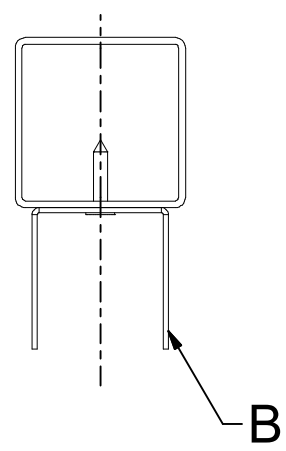

2

SAMOVRTNÝ ŠROUB
TEX 4,2 x 22

3

POHLED Z ULICE
street view

POHLED Z ULICE
street view

5

POHLED Z ULICE
street view

6

POHLED ZE VNITŘ
inside view

7

DETAIL C

NÁHRADNÍ
PŘÍSLUŠENSTVÍ

SAMOVRTNÝ ŠROUB
TEX 4,2 x 22

**MOŽNO POUŽÍT I NÝT
PŘI POUŽITÍ
NÝTU NUTNO
VYVRTAT OTVORY
DO KRYCÍ LIŠTY
A SLOUPKU

SAMOVRTNÝ ŠROUB
TEX 4,2 x 22

F1,F2

F1,F2

DETAIL C

TEX 4,2 x 22
**NEBO NÝT

F1
F2

F1
F2

TEX 4,2 x 22
**NEBO NÝT

TEX
4,2 x 22
**NEBO
NÝT

TEX 4,2 x 22
**NEBO NÝT

TEX 4,2 x 22
**NEBO NÝT

TEX 4,2 x 22
**NEBO NÝT

TEX 4,2 x 22
**NEBO NÝT

TEX 4,2 x 22
**NEBO NÝT

TEX 4,2 x 22
**NEBO NÝT

POHLED ZE VNITŘ inside view