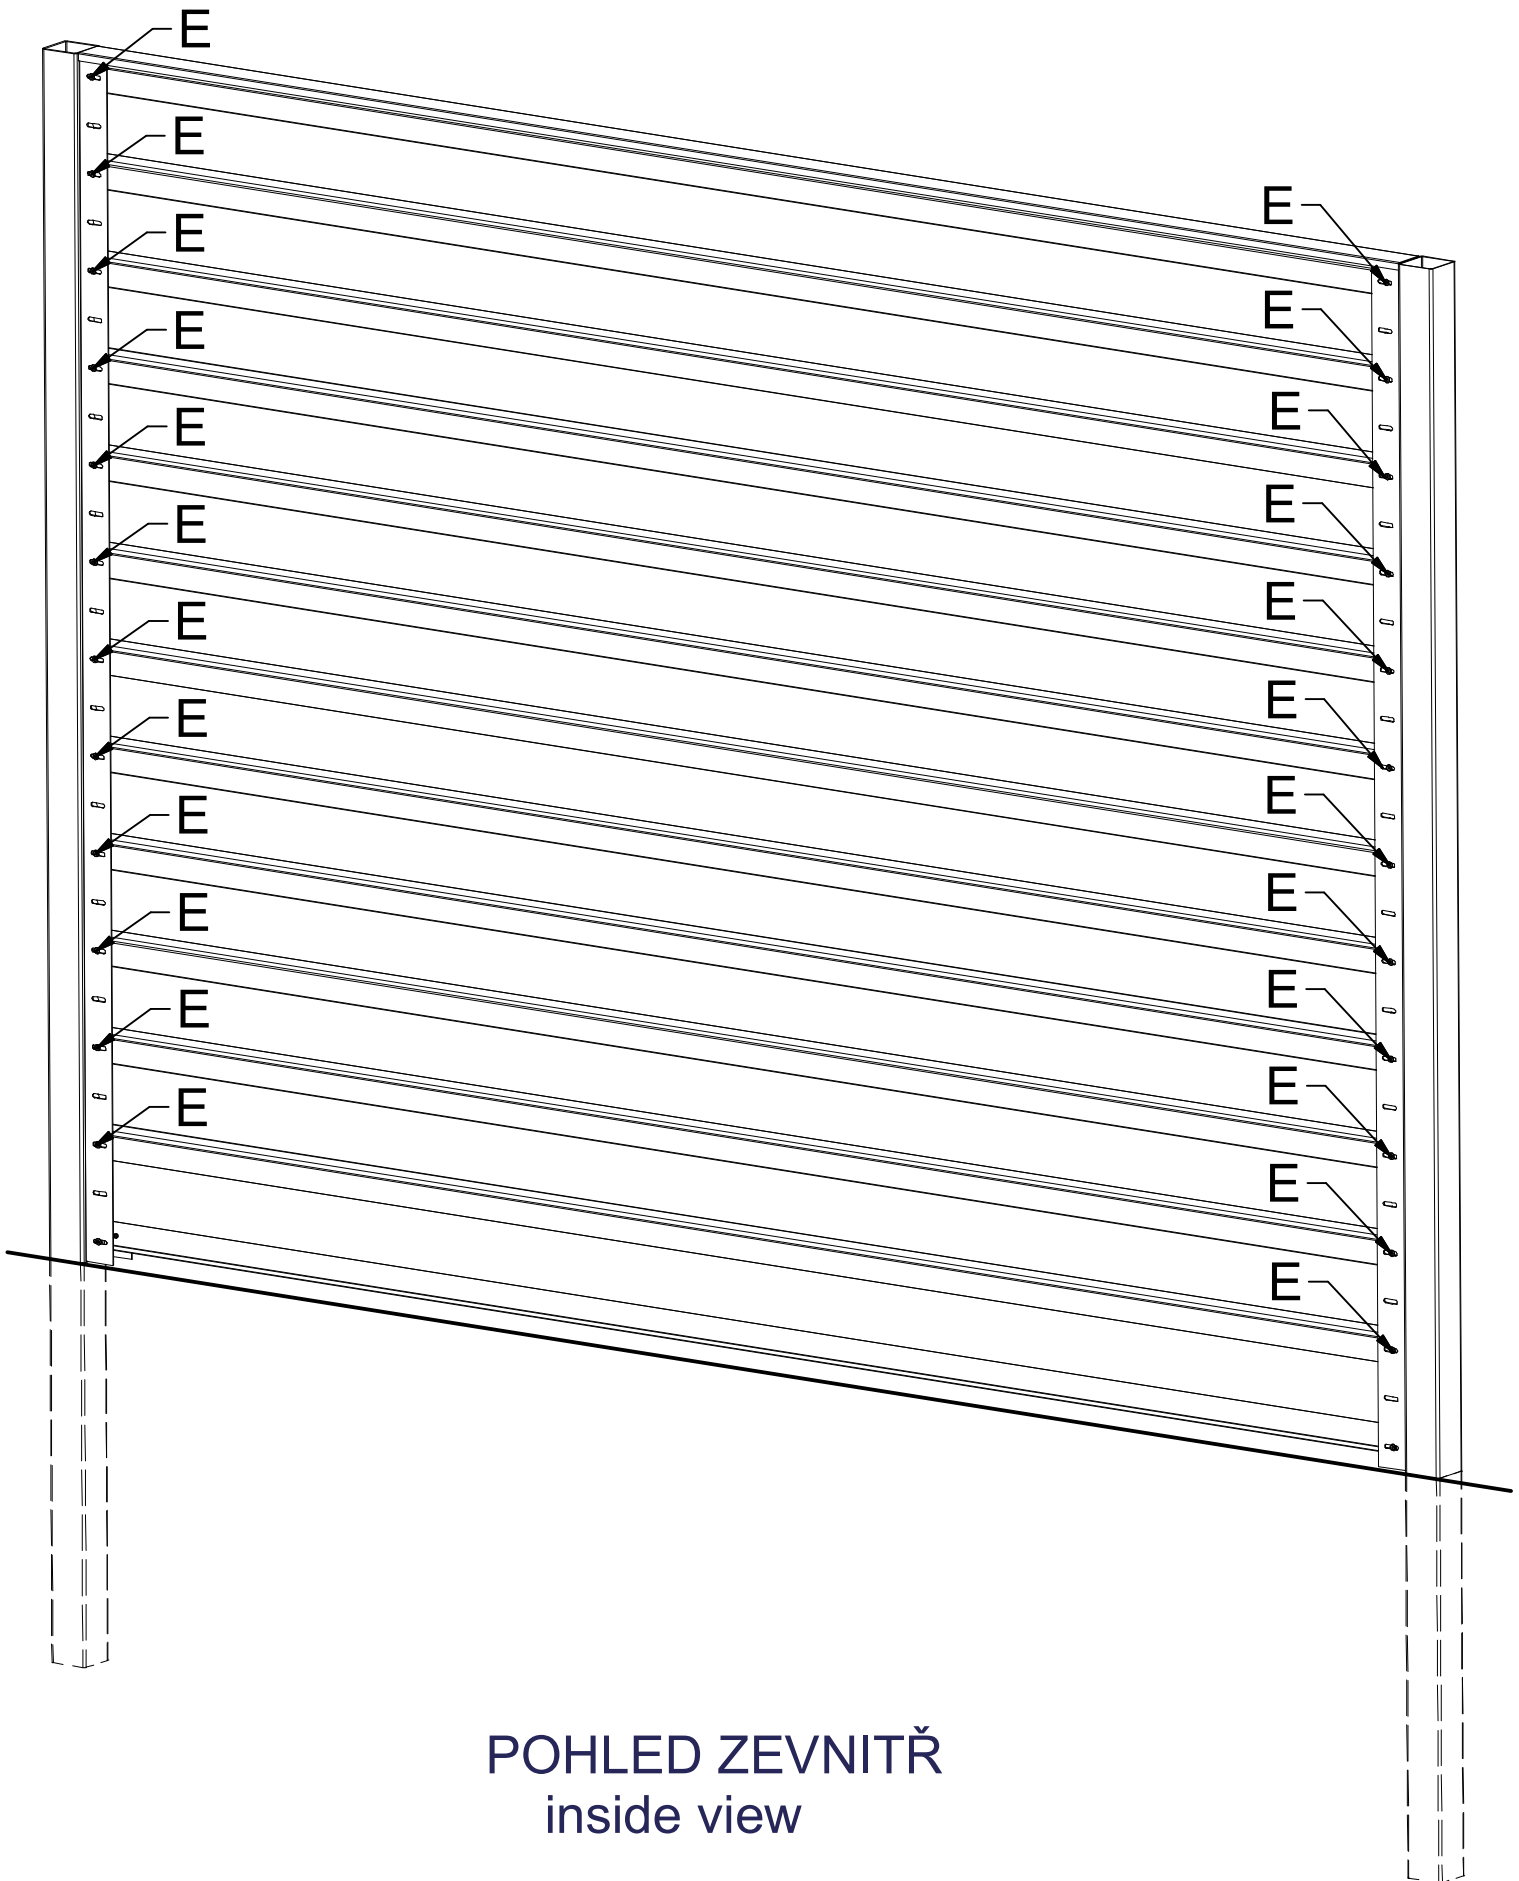

2

SAMOVRTNÝ ŠROUB
TEX 4,2 x 22

3

POHLED Z ULICE
street view

POHLED Z ULICE
street view

5

POHLED Z ULICE
street view

6

POHLED ZE VNITŘ
inside view

7

DETAIL C

NÁHRADNÍ
PŘÍSLUŠENSTVÍ

SAMOVRTNÝ ŠROUB
TEX 4,2 x 22

**MOŽNO POUŽÍT I NÝT
PŘI POUŽITÍ
NÝTU NUTNO
VYVRTAT OTVORY
DO KRYCÍ LIŠTY
A SLOUPKU

SAMOVRTNÝ ŠROUB
TEX 4,2 x 22

F1,F2

F1,F2

DETAIL C

TEX 4,2 x 22
**NEBO NÝT

F1
F2

F1
F2

TEX 4,2 x 22
**NEBO NÝT

TEX
4,2 x 22
**NEBO
NÝT

TEX 4,2 x 22
**NEBO NÝT

TEX 4,2 x 22
**NEBO NÝT

TEX 4,2 x 22
**NEBO NÝT

TEX 4,2 x 22
**NEBO NÝT

TEX 4,2 x 22
**NEBO NÝT

TEX 4,2 x 22
**NEBO NÝT

POHLED ZE VNITŘ inside view