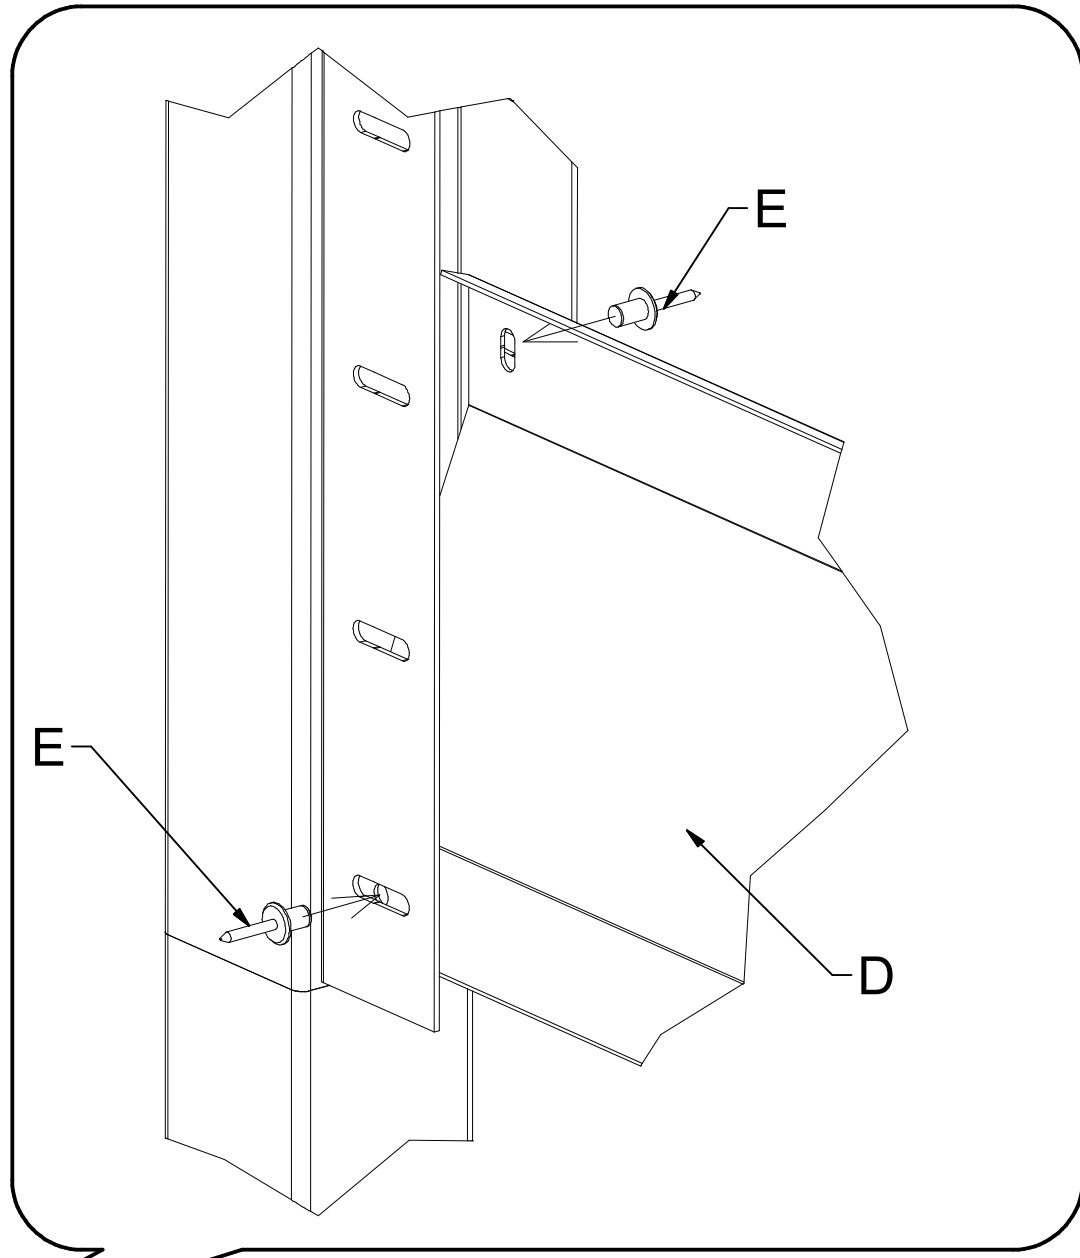

2

SAMOVRTNÝ ŠROUB
TEX 4,2 x 22

3

POHLED Z ULICE
street view

POHLED Z ULICE
street view

5

POHLED Z ULICE
street view

6

POHLED ZE VNITŘ
inside view

7

DETAIL C

NÁHRADNÍ
PŘÍSLUŠENSTVÍ

SAMOVRTNÝ ŠROUB
TEX 4,2 x 22

**MOŽNO POUŽÍT I NÝT
PŘI POUŽITÍ
NÝTU NUTNO
VYVRTAT OTVORY
DO KRYCÍ LIŠTY
A SLOUPKU

SAMOVRTNÝ ŠROUB
TEX 4,2 x 22

F1,F2

F1,F2

DETAIL C

TEX 4,2 x 22
**NEBO NÝT

F1
F2

F1
F2

TEX 4,2 x 22
**NEBO NÝT

TEX
4,2 x 22
**NEBO
NÝT

TEX 4,2 x 22
**NEBO NÝT

TEX 4,2 x 22
**NEBO NÝT

TEX 4,2 x 22
**NEBO NÝT

TEX 4,2 x 22
**NEBO NÝT

TEX 4,2 x 22
**NEBO NÝT

TEX 4,2 x 22
**NEBO NÝT

POHLED ZE VNITŘ inside view