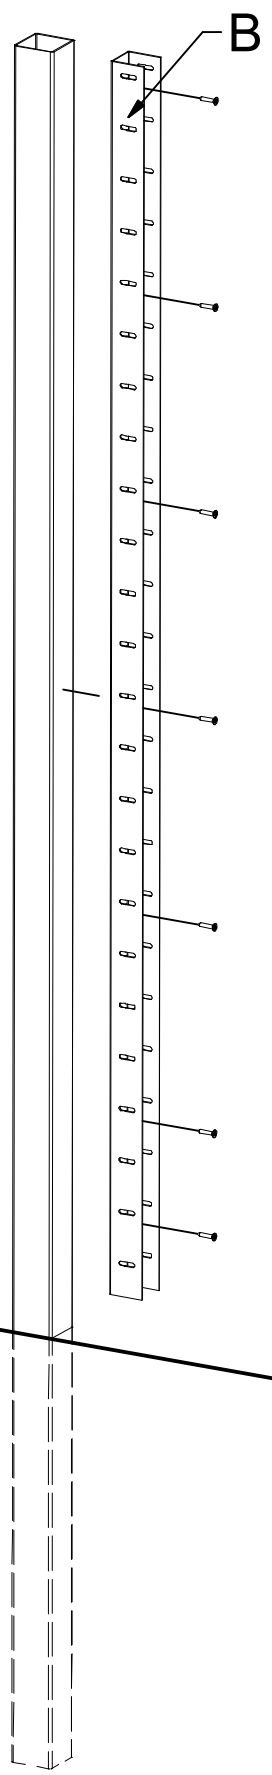

2

SAMOVRTNÝ ŠROUB
TEX 4,2 x 22

3

POHLED Z ULICE
street view

POHLED Z ULICE
street view

5

POHLED Z ULICE
street view

6

POHLED ZE VNITŘ
inside view

7

DETAIL C

NÁHRADNÍ
PŘÍSLUŠENSTVÍ

SAMOVRTNÝ ŠROUB
TEX 4,2 x 22

**MOŽNO POUŽÍT I NÝT
PŘI POUŽITÍ
NÝTU NUTNO
VYVRTAT OTVORY
DO KRYCÍ LIŠTY
A SLOUPKU

SAMOVRTNÝ ŠROUB
TEX 4,2 x 22

F1,F2

F1,F2

DETAIL C

TEX 4,2 x 22
**NEBO NÝT

F1
F2

F1
F2

TEX 4,2 x 22
**NEBO NÝT

TEX
4,2 x 22
**NEBO
NÝT

TEX 4,2 x 22
**NEBO NÝT

TEX 4,2 x 22
**NEBO NÝT

TEX 4,2 x 22
**NEBO NÝT

TEX 4,2 x 22
**NEBO NÝT

TEX 4,2 x 22
**NEBO NÝT

TEX 4,2 x 22
**NEBO NÝT

POHLED ZE VNITŘ inside view