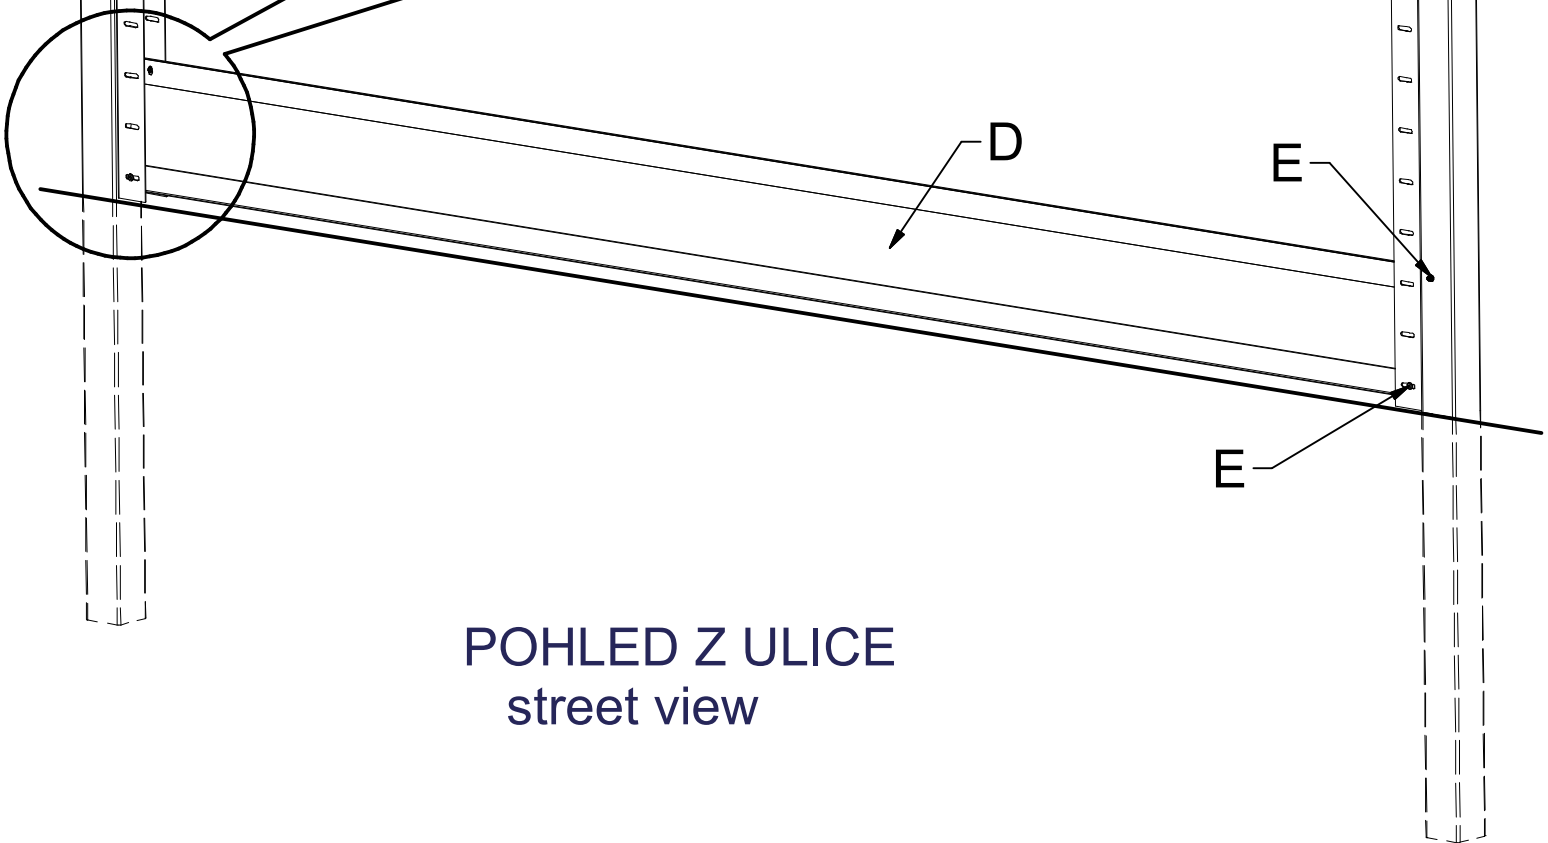

2

SAMOVRTNÝ ŠROUB
TEX 4,2 x 22

3

POHLED Z ULICE
street view

POHLED Z ULICE
street view

5

POHLED Z ULICE
street view

6

POHLED ZE VNITŘ
inside view

7

DETAIL C

NÁHRADNÍ
PŘÍSLUŠENSTVÍ

SAMOVRTNÝ ŠROUB
TEX 4,2 x 22

**MOŽNO POUŽÍT I NÝT
PŘI POUŽITÍ
NÝTU NUTNO
VYVRTAT OTVORY
DO KRYCÍ LIŠTY
A SLOUPKU

SAMOVRTNÝ ŠROUB
TEX 4,2 x 22

F1,F2

F1,F2

DETAIL C

TEX 4,2 x 22
**NEBO NÝT

F1
F2

F1
F2

TEX 4,2 x 22
**NEBO NÝT

TEX
4,2 x 22
**NEBO
NÝT

TEX 4,2 x 22
**NEBO NÝT

TEX 4,2 x 22
**NEBO NÝT

TEX 4,2 x 22
**NEBO NÝT

TEX 4,2 x 22
**NEBO NÝT

TEX 4,2 x 22
**NEBO NÝT

TEX 4,2 x 22
**NEBO NÝT

POHLED ZE VNITŘ inside view