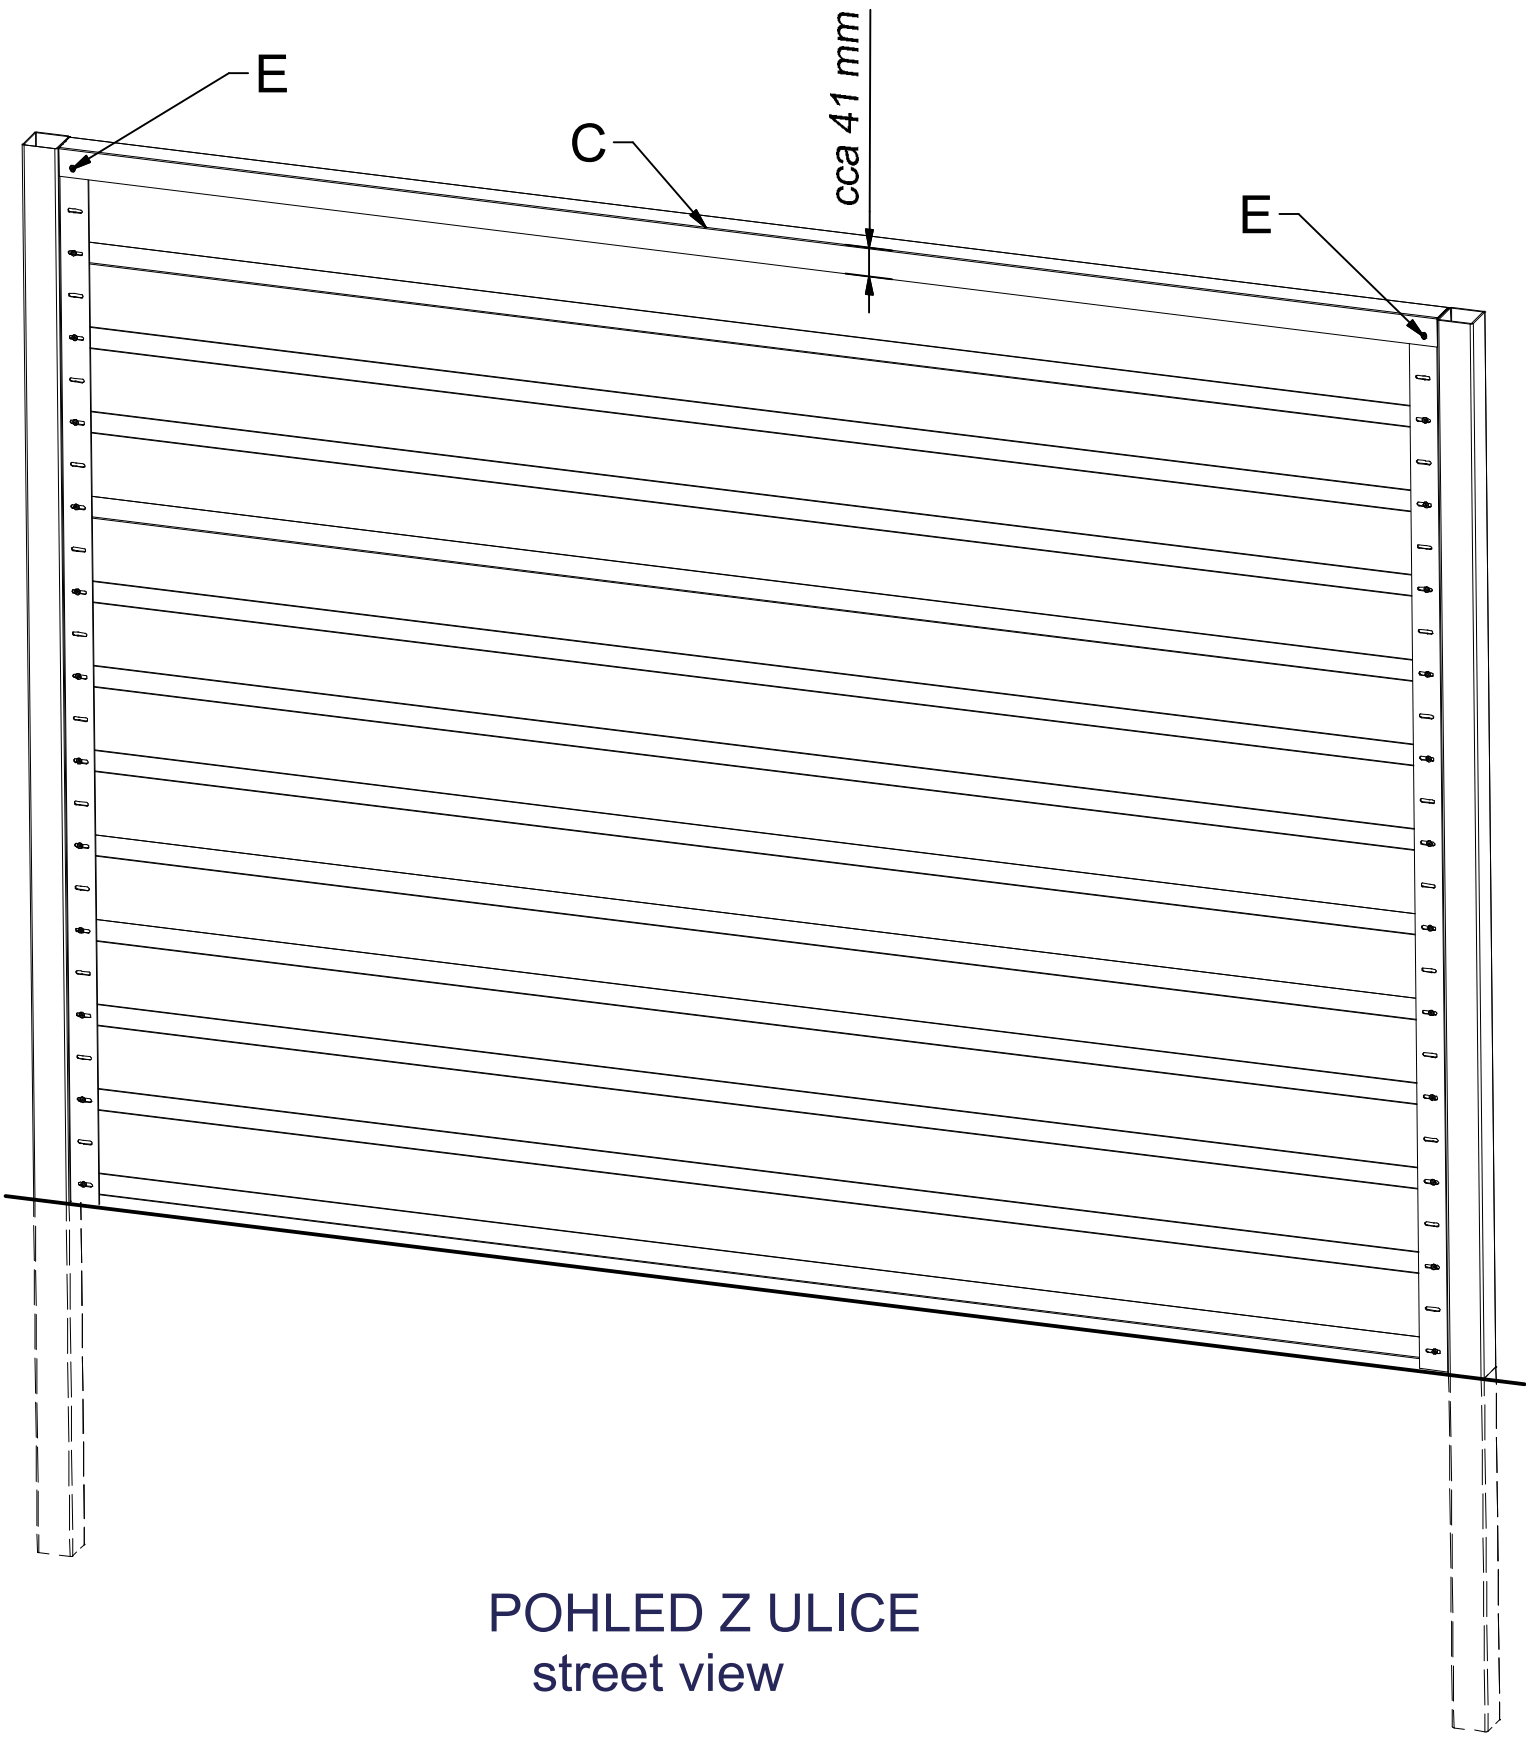

2

SAMOVRTNÝ ŠROUB
TEX 4,2 x 22

3

POHLED Z ULICE
street view

POHLED Z ULICE
street view

5

POHLED Z ULICE
street view

6

POHLED ZE VNITŘ
inside view

7

DETAIL C

NÁHRADNÍ
PŘÍSLUŠENSTVÍ

SAMOVRTNÝ ŠROUB
TEX 4,2 x 22

**MOŽNO POUŽÍT I NÝT
PŘI POUŽITÍ
NÝTU NUTNO
VYVRTAT OTVORY
DO KRYCÍ LIŠTY
A SLOUPKU

SAMOVRTNÝ ŠROUB
TEX 4,2 x 22

F1,F2

F1,F2

DETAIL C

TEX 4,2 x 22
**NEBO NÝT

F1
F2

F1
F2

TEX 4,2 x 22
**NEBO NÝT

TEX
4,2 x 22
**NEBO
NÝT

TEX 4,2 x 22
**NEBO NÝT

TEX 4,2 x 22
**NEBO NÝT

TEX 4,2 x 22
**NEBO NÝT

TEX 4,2 x 22
**NEBO NÝT

TEX 4,2 x 22
**NEBO NÝT

TEX 4,2 x 22
**NEBO NÝT

POHLED ZE VNITŘ inside view