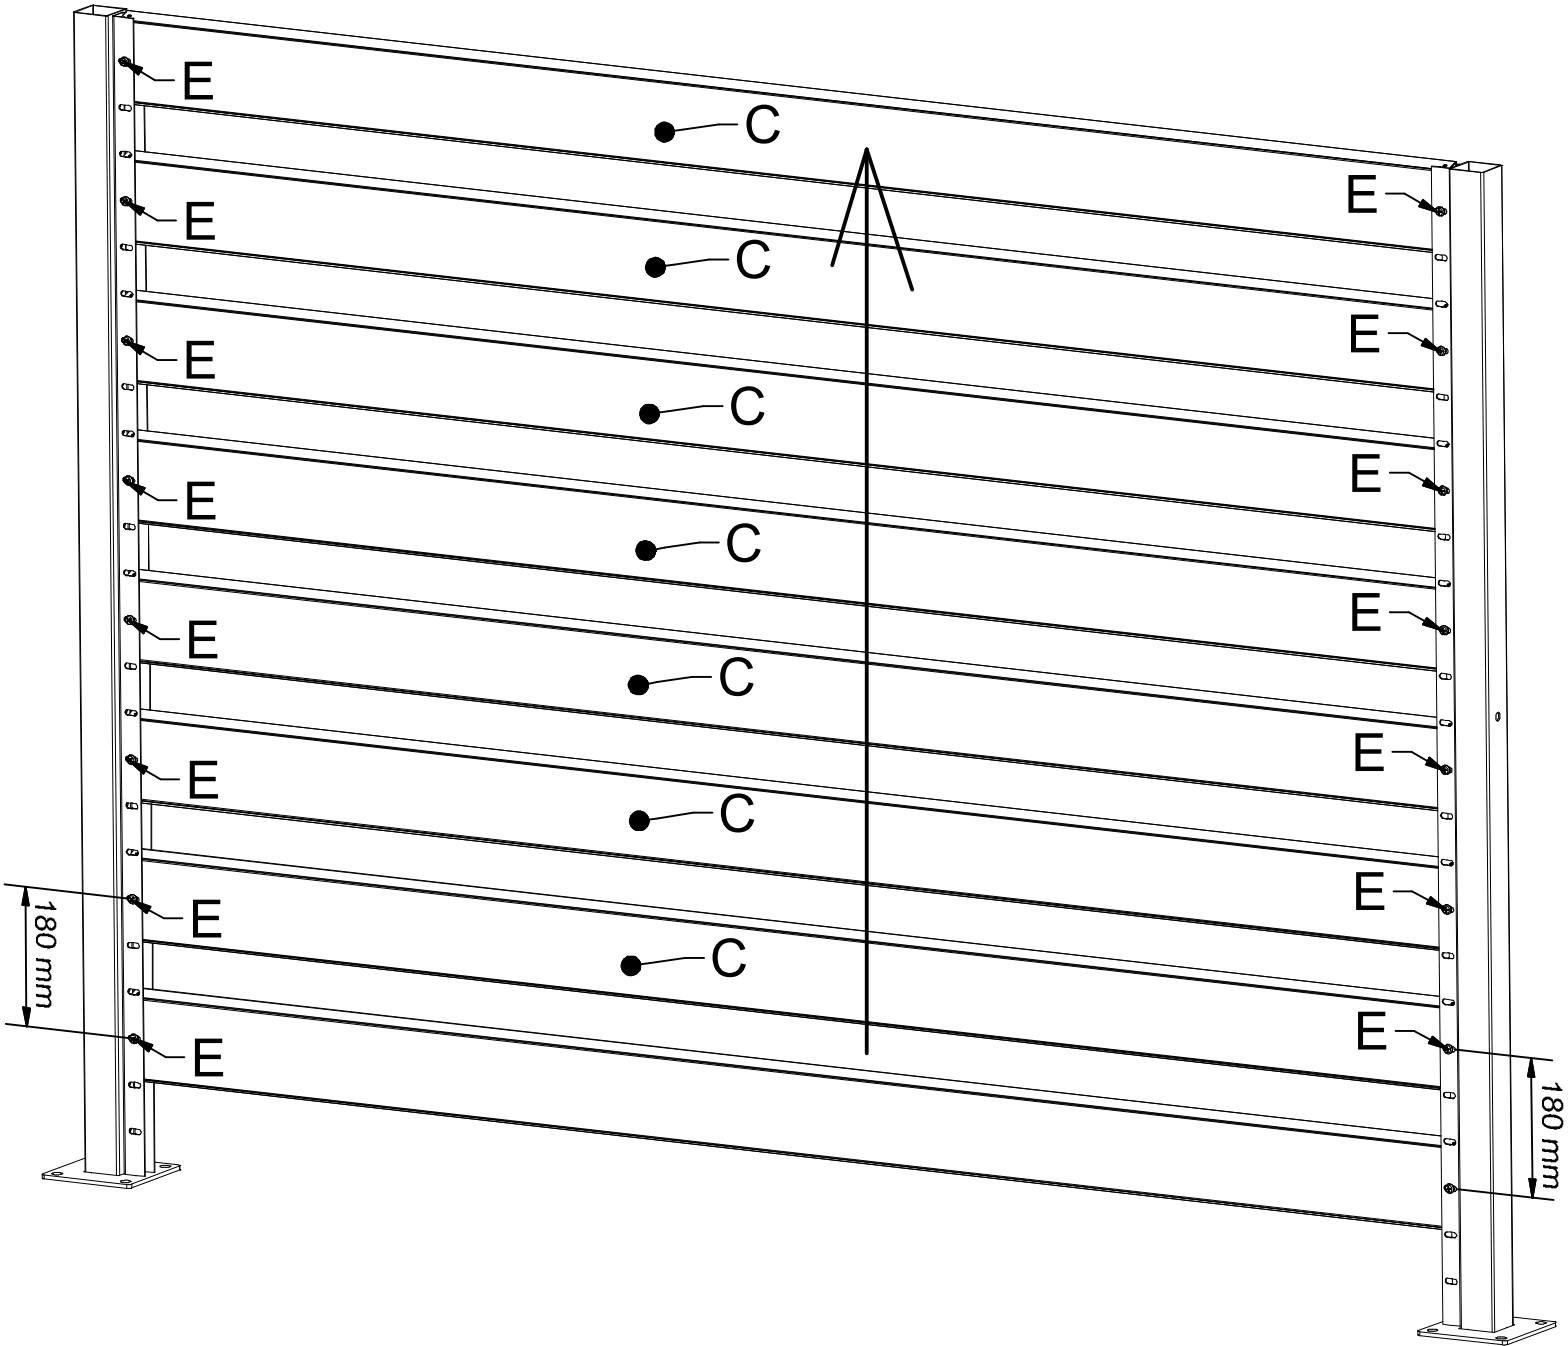

NENÍ SOUČÁSTÍ BALENÍ		NÁHRADNÍ PŘÍSLUŠENSTVÍ	
ZÁVITOVÁ TYČ M12	HMOŽDINKA	KRYTKA SLOUPKU KONCOVÁ	KRYTKA SLOUPKU ROHOVÁ
MATICE M12	SAMOVRTNÝ ŠROUB TEX 4,2 x 22	KRYTKA SLOUPKU PRŮBĚŽNÁ	
PODLOŽKA 12			

1

2

SAMOVRTNÝ ŠROUB
TEX 4,2 x 22

POHLED Z ULICE
street view

3

POHLED ZE VNITŘ
inside view

4

POHLED ZE VNITŘ
inside view