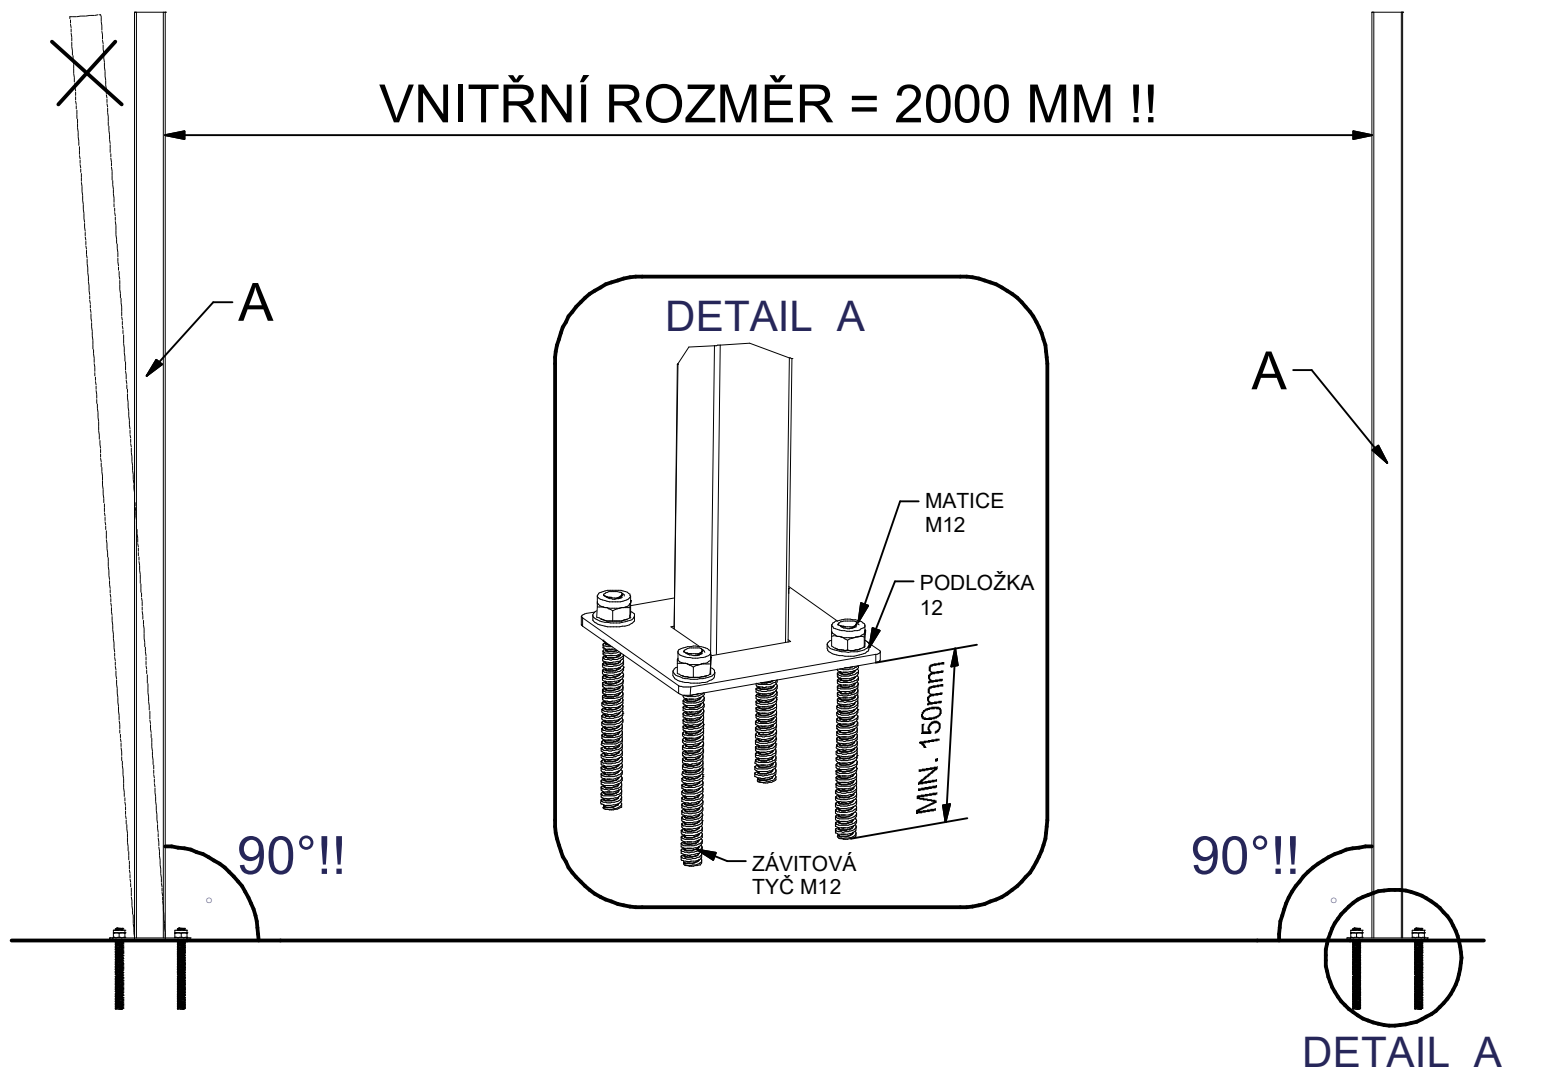

NENÍ SOUČÁSTÍ BALENÍ		NÁHRADNÍ PŘÍSLUŠENSTVÍ	
ZÁVITOVÁ TYČ M12	HMOŽDINKA	KRYTKA SLOUPKU KONCOVÁ	KRYTKA SLOUPKU ROHOVÁ
MATICE M12	SAMOVRTNÝ ŠROUB TEX 4,2 x 22	KRYTKA SLOUPKU PRŮBĚŽNÁ	
PODLOŽKA 12			

1

2

SAMOVRTNÝ ŠROUB
TEX 4,2 x 22

POHLED Z ULICE
street view

3

POHLED ZE VNITŘ
inside view

4

POHLED ZE VNITŘ
inside view