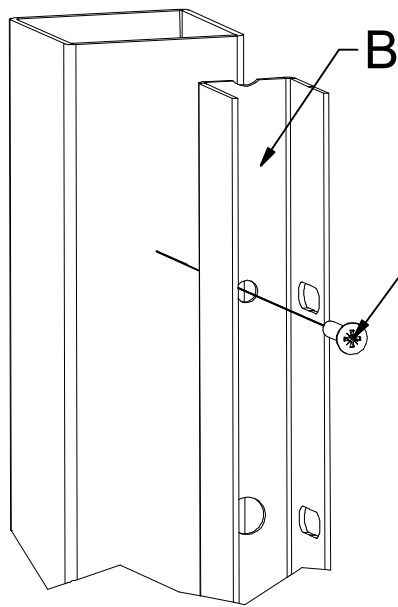

NENÍ SOUČÁSTÍ BALENÍ		NÁHRADNÍ PŘÍSLUŠENSTVÍ	
ZÁVITOVÁ TYČ M12	HMOŽDINKA	KRYTKA SLOUPKU KONCOVÁ	KRYTKA SLOUPKU ROHOVÁ
MATICE M12	SAMOVRTNÝ ŠROUB TEX 4,2 x 22	KRYTKA SLOUPKU PRŮBĚŽNÁ	
PODLOŽKA 12			

1

2

SAMOVRTNÝ ŠROUB
TEX 4,2 x 22

POHLED Z ULICE
street view

3

POHLED ZE VNITŘ
inside view

4

POHLED ZE VNITŘ
inside view