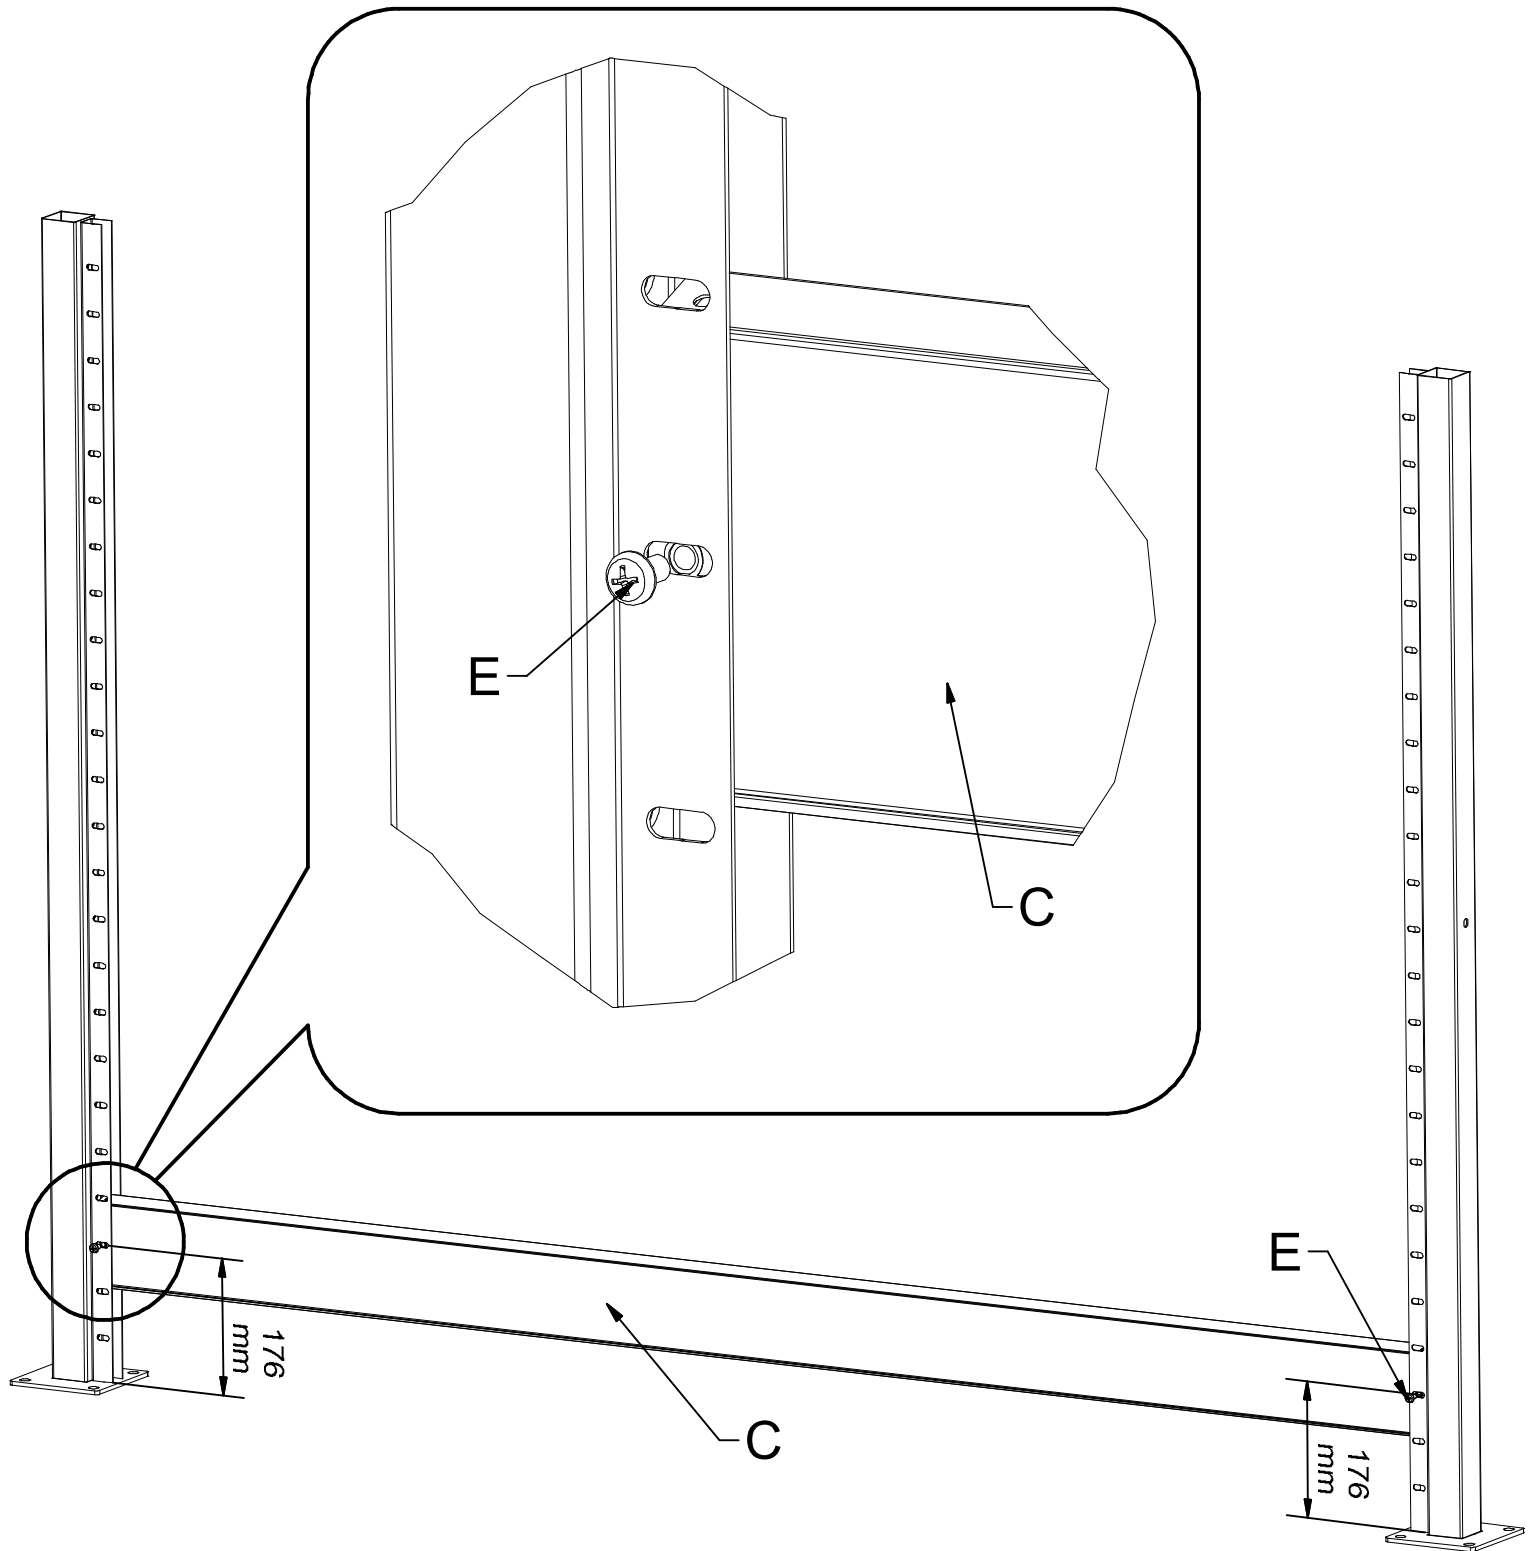

NENÍ SOUČÁSTÍ BALENÍ		NÁHRADNÍ PŘÍSLUŠENSTVÍ	
ZÁVITOVÁ TYČ M12	HMOŽDINKA	KRYTKA SLOUPKU KONCOVÁ	KRYTKA SLOUPKU ROHOVÁ
MATICE M12	SAMOVRTNÝ ŠROUB TEX 4,2 x 22	KRYTKA SLOUPKU PRŮBĚŽNÁ	
PODLOŽKA 12			

1

2

SAMOVRTNÝ ŠROUB
TEX 4,2 x 22

POHLED Z ULICE
street view

3

POHLED ZE VNITŘ
inside view

4

POHLED ZE VNITŘ
inside view