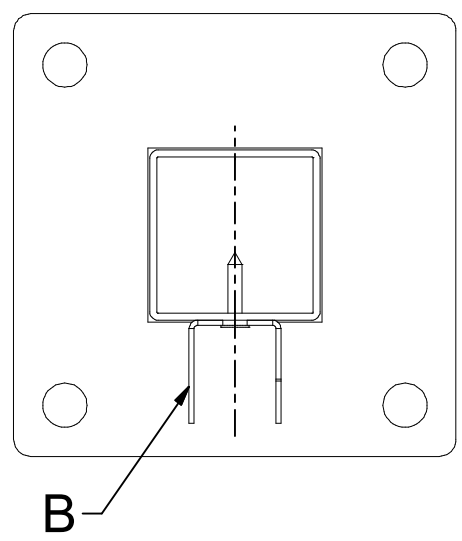

NENÍ SOUČÁSTÍ BALENÍ		NÁHRADNÍ PŘÍSLUŠENSTVÍ	
ZÁVITOVÁ TYČ M12	HMOŽDINKA	KRYTKA SLOUPKU KONCOVÁ	KRYTKA SLOUPKU ROHOVÁ
MATICE M12	SAMOVRTNÝ ŠROUB TEX 4,2 x 22	KRYTKA SLOUPKU PRŮBĚŽNÁ	
PODLOŽKA 12			

1

2

SAMOVRTNÝ ŠROUB
TEX 4,2 x 22

POHLED Z ULICE
street view

3

POHLED ZE VNITŘ
inside view

4

POHLED ZE VNITŘ
inside view