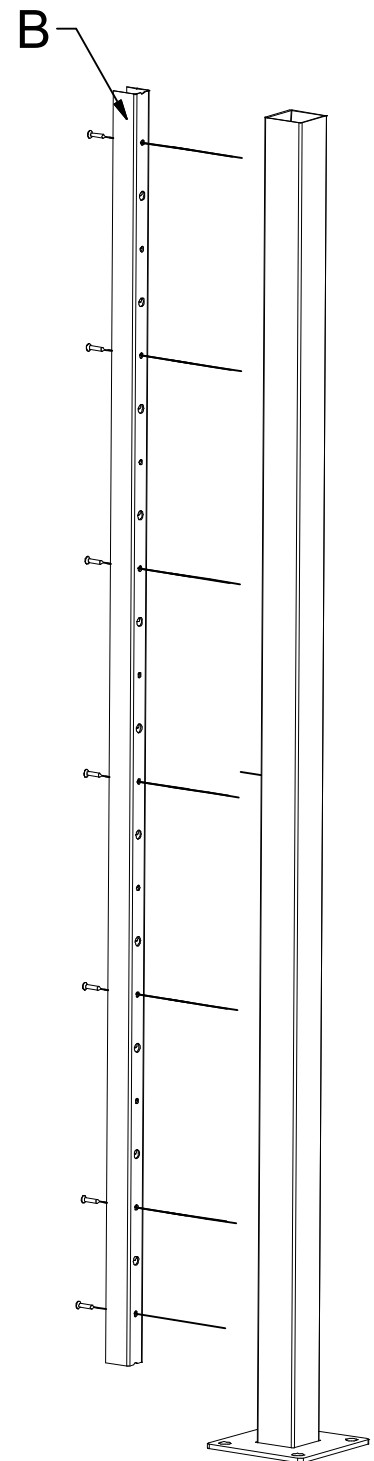

NENÍ SOUČÁSTÍ BALENÍ		NÁHRADNÍ PŘÍSLUŠENSTVÍ	
ZÁVITOVÁ TYČ M12	HMOŽDINKA	KRYTKA SLOUPKU KONCOVÁ	KRYTKA SLOUPKU ROHOVÁ
MATICE M12	SAMOVRTNÝ ŠROUB TEX 4,2 x 22	KRYTKA SLOUPKU PRŮBĚŽNÁ	
PODLOŽKA 12			

1

2

SAMOVRTNÝ ŠROUB
TEX 4,2 x 22

POHLED Z ULICE
street view

3

POHLED ZE VNITŘ
inside view

4

POHLED ZE VNITŘ
inside view