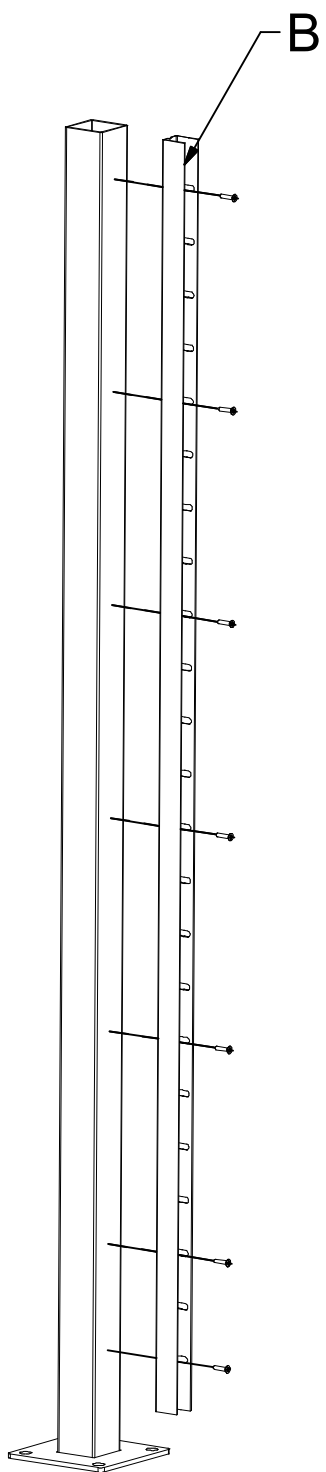

NENÍ SOUČÁSTÍ BALENÍ		NÁHRADNÍ PŘÍSLUŠENSTVÍ	
ZÁVITOVÁ TYČ M12	HMOŽDINKA	KRYTKA SLOUPKU KONCOVÁ	KRYTKA SLOUPKU ROHOVÁ
MATICE M12	SAMOVRTNÝ ŠROUB TEX 4,2 x 22	KRYTKA SLOUPKU PRŮBĚŽNÁ	
PODLOŽKA 12			

1

2

SAMOVRTNÝ ŠROUB
TEX 4,2 x 22

POHLED Z ULICE
street view

3

POHLED ZE VNITŘ
inside view

4

POHLED ZE VNITŘ
inside view